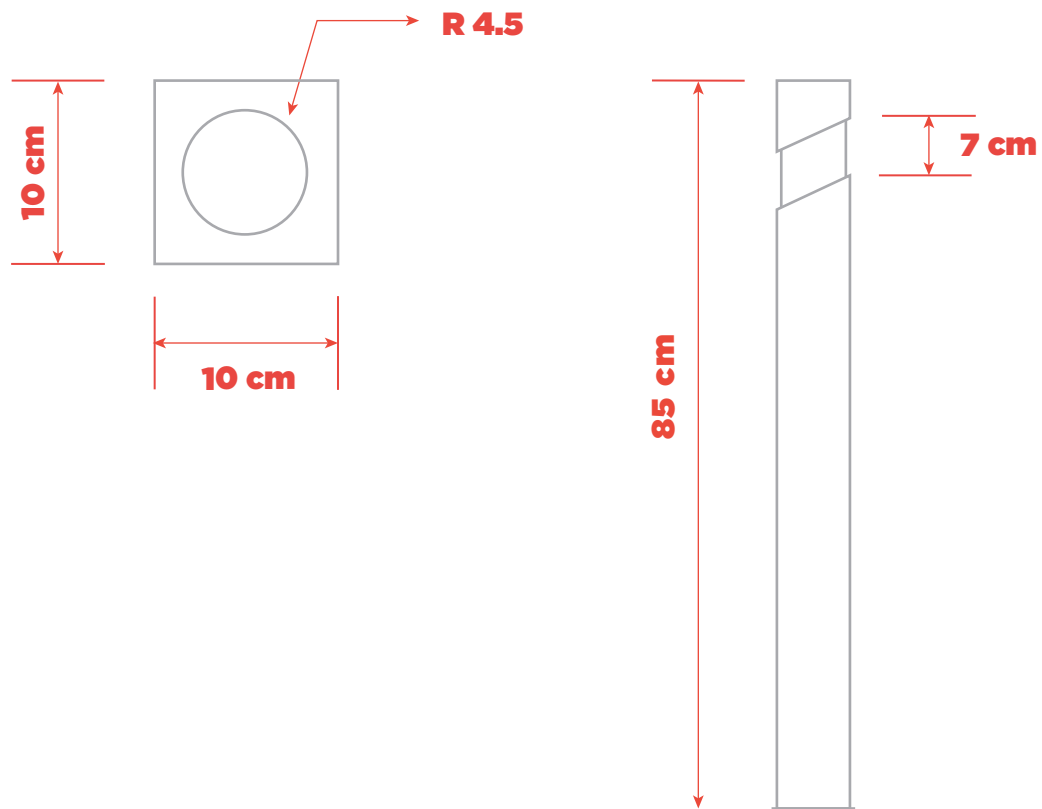

## COLOCACIÓN

- Taquete expansivo

# MEDIDAS

**L 4.5 x W 4.5 x H 85**

**Dihla Mobiliario**

Contáctanos:  
ventas@dihla.com.mx  
55 89 95 85 32  
www.dihla.com.mx

Síguenos en: