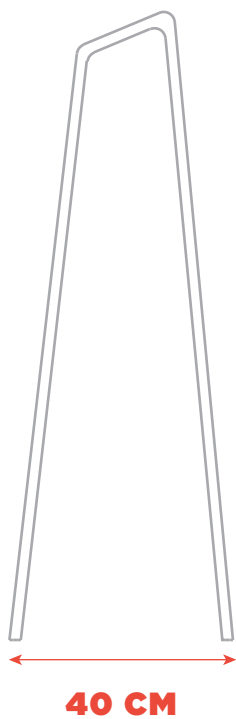

MEDIDAS

Dihla Colecciones

Contáctanos:
ventas@dihla.com.mx
55 89 95 85 32
www.dihla.com.mx

Síguenos en: