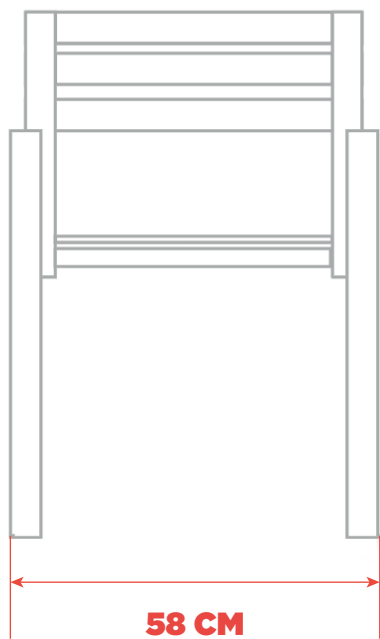

MEDIDAS

Dihla Mobiliario

Contáctanos:
ventas@dihla.com.mx
55 89 95 85 32
www.dihla.com.mx

Síguenos en: