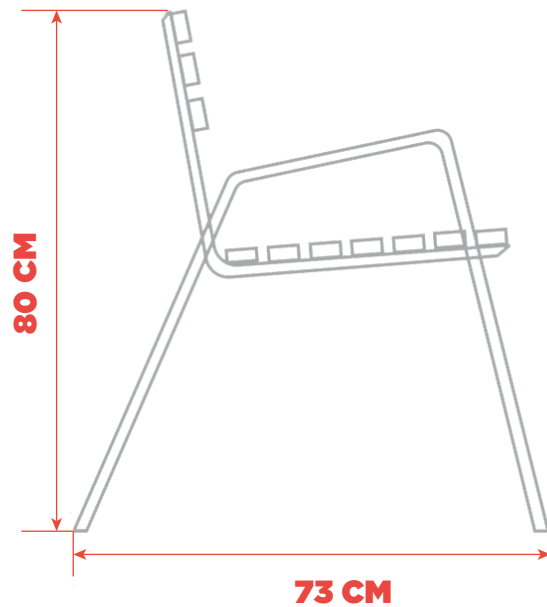

MEDIDAS

Dihla Mobiliario

Contáctanos:
ventas@dihla.com.mx
55 89 95 85 32
www.dihla.com.mx

Síguenos en: