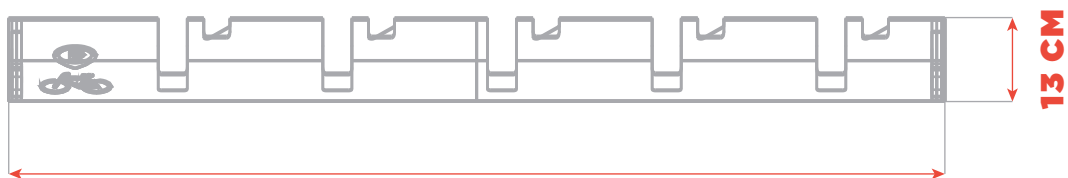

APARCABICICLETAS FUNDIDORA

SKU SA-004

DESCRIPCIÓN

Aparcabicicletas de acero galvanizado con 10 espacios para bicicletas. El diseño es sutil y funcional. Ideal para universidades, escuelas, parques, explanadas entre otras.

MATERIALES

- Acero galvanizado

COLOCACIÓN

- Tornillos + Tacos expansivos
- Varilla roscada + concreto
- Varilla roscada + taco químico

ACABADOS DISPONIBLES

METAL

Electrostática
En Polvo

Electrostática
En Polvo

Electrostática
En Polvo

MEDIDAS

145 CM

13 CM

38.73 CM

13 CM

Dihla Colecciones

Contáctanos:
ventas@dihla.com.mx
55 89 95 85 32
www.dihla.com.mx