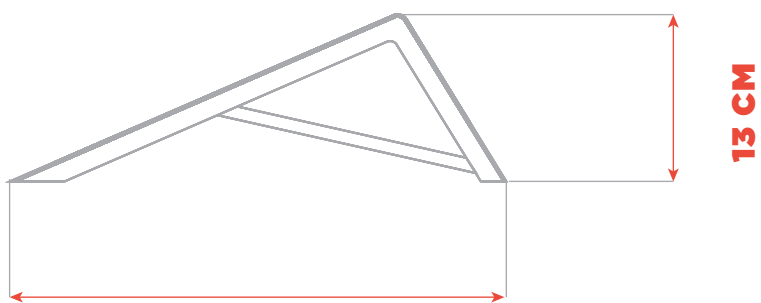

APARCABICICLETAS FUNDIDORA

SKU SA-004

DESCRIPCIÓN

Aparcabicicletas de acero galvanizado con 10 espacios para bicicletas. El diseño es sutil y funcional. Ideal para universidades, escuelas, parques, explanadas entre otras.

MATERIALES

- Acero galvanizado

COLOCACIÓN

- Tornillos + Tacos expansivos
- Varilla roscada + concreto
- Varilla roscada + taco químico

ACABADOS DISPONIBLES

METAL

Electrostática
En Polvo

Electrostática
En Polvo

Electrostática
En Polvo

MEDIDAS

145 CM

13 CM

38.73 CM

13 CM

Dihla Colecciones

Contáctanos:
ventas@dihla.com.mx
55 89 95 85 32
www.dihla.com.mx