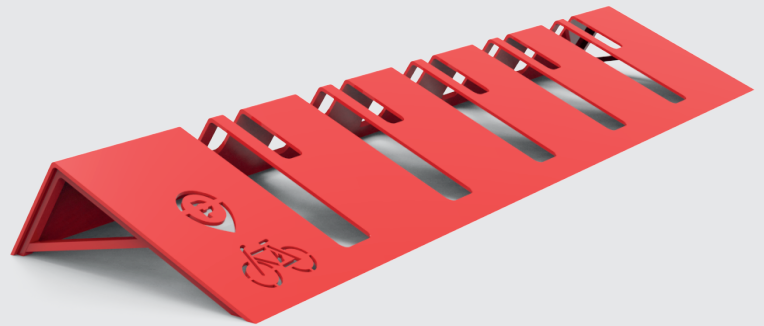

APARCABICICLETAS FUNDIDORA

SKU SA-004

DESCRIPCIÓN

Aparcabicicletas de acero galvanizado con 10 espacios para bicicletas. El diseño es sutil y funcional. Ideal para universidades, escuelas, parques, explanadas entre otras.

MATERIALES

- Acero galvanizado

COLOCACIÓN

- Tornillos + Tacos expansivos
- Varilla roscada + concreto
- Varilla roscada + taco químico

ACABADOS DISPONIBLES

METAL

Electrostática
En Polvo

Electrostática
En Polvo

Electrostática
En Polvo

MEDIDAS

145 CM

13 CM

38.73 CM

13 CM

Dihla Colecciones

Contáctanos:
ventas@dihla.com.mx
55 89 95 85 32
www.dihla.com.mx