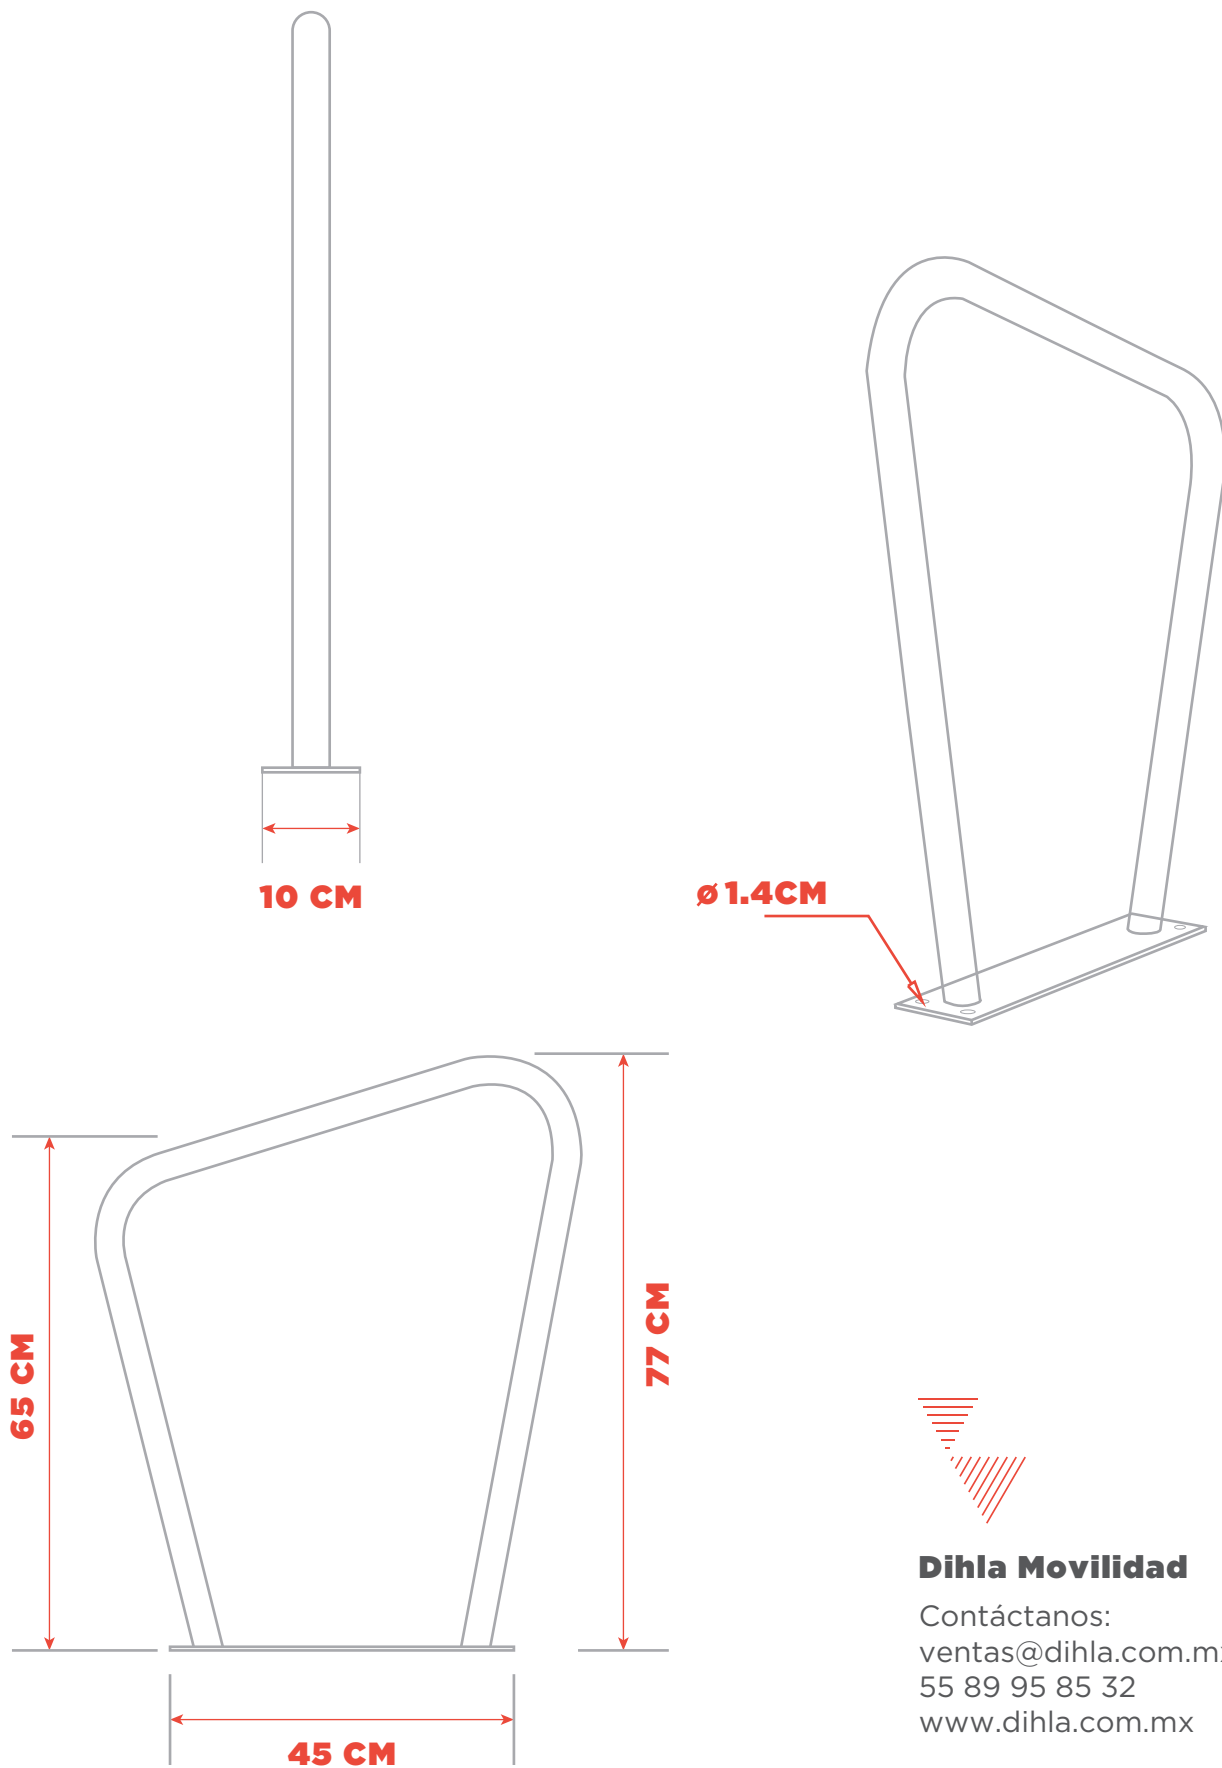

APARCABICICLETAS **NOVOA**

SKU MU-AP-003

DESCRIPCIÓN

Fabricado en acero inoxidable o en galvanizado. Diseño modular adaptable a diferentes espacios y acomodos. Ideal para instalar tanto en espacios públicos o privados. Anclaje recomendado: taquete expansivo M8.

MATERIALES

- Acero inoxidable
- Acero galvanizado

COLOCACIÓN

- Tornillos + Taco expansivo
- Varilla roscada + concreto
- Varilla roscada + taco químico

ACABADOS DISPONIBLES

Inox

Galvanizado

MEDIDAS