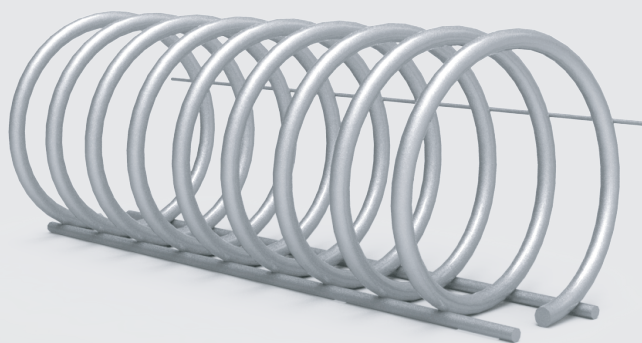

### DESCRIPCIÓN

Su moderno diseño en espiral permite aprovechar todos los lugares para aparcar sin estorbar entre usuarios. Es un producto funcional y moderno adecuado para colocar en parques, pabellones públicos, escuelas, plazas y más

### MATERIALES

- Acero inoxidable
- Acero galvanizado

### COLOCACIÓN

- Tornillos + Taco expansivo
- Varilla roscada + taco químico