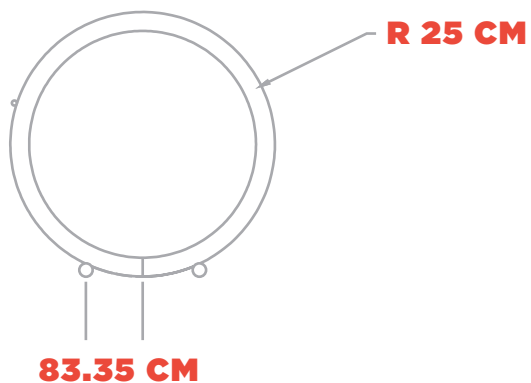

### COLOCACIÓN

- Tornillos + Taco expansivo
- Varilla roscada + taco químico

# MEDIDAS

**150 CM**

**83.35 CM**

**R 25 CM**

**Dihla Movilidad**

Contáctanos:  
ventas@dihla.com.mx  
55 89 95 85 32  
www.dihla.com.mx

Síguenos en: