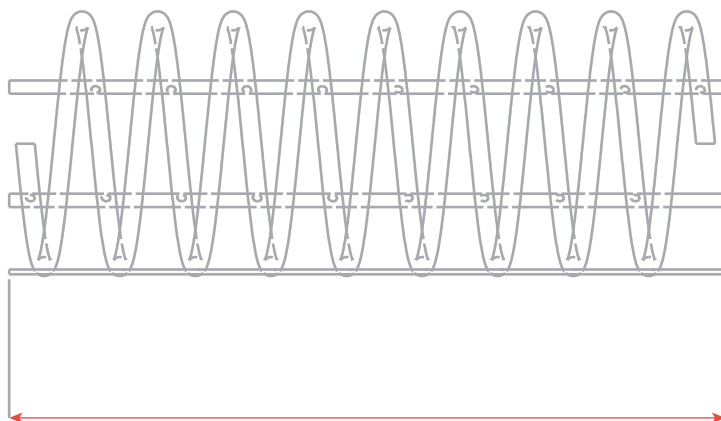

### COLOCACIÓN

- Tornillos + Taco expansivo
- Varilla roscada + taco químico

# MEDIDAS

**150 CM**

**83.35 CM**

**R 25 CM**

**Dihla Movilidad**

Contáctanos:  
ventas@dihla.com.mx  
55 89 95 85 32  
www.dihla.com.mx

Síguenos en: