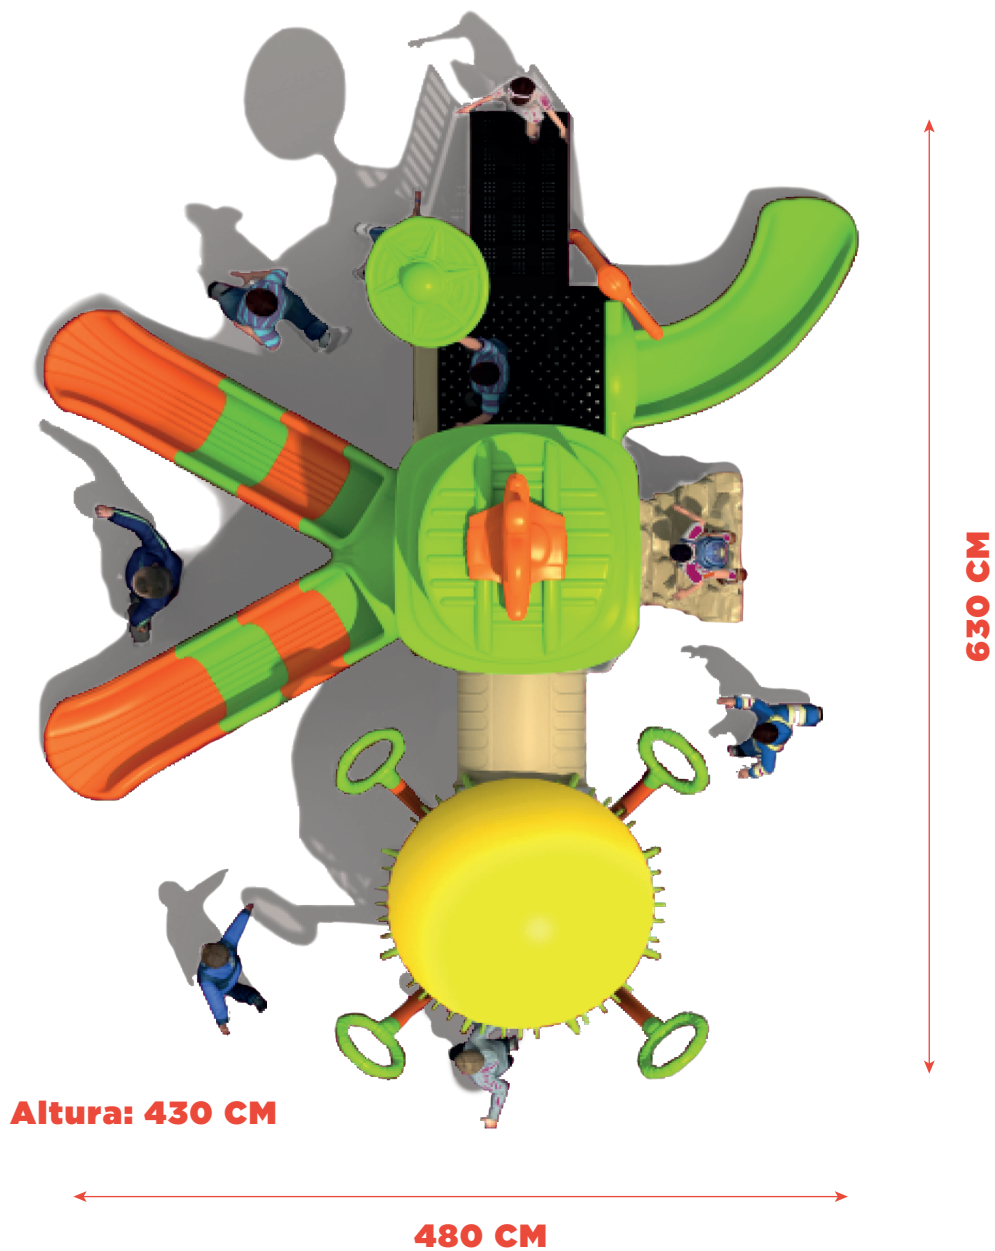

## DESCRIPCIÓN

Cuenta con tres salidas de resbaladilla, una esfera interactiva, una escalera, dos accesos diferentes al juego y un set de aros, que mejora la experiencia.

VISTA DELANTERA

VISTA TRASERA

# MEDIDAS

## Capacidad: