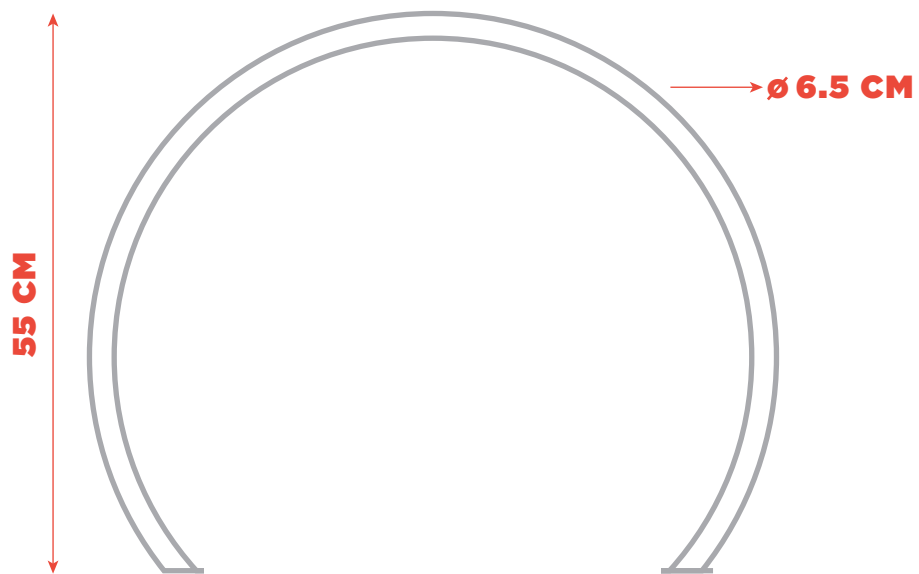

MEDIDAS

Dihla Movilidad

Contáctanos:
ventas@dihla.com.mx
55 89 95 85 32
www.dihla.com.mx

Síguenos en: